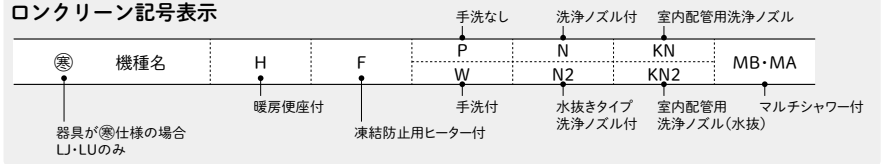

ロンクリーン記号表示