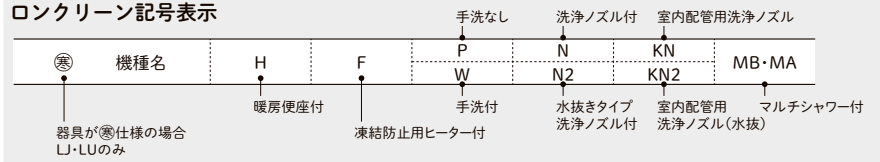

水洗化対応便器 (トラップ式) / エロンゲートサイズ

※色指定してください。(末尾 6: オフホワイト 7: ブルーグレー 8: ピンク) SS-2000 (550) には対応できません。別途お問い合わせください。

LR-570

ゆくゆくは、水洗化される地域にピッタリの簡易水洗便器です

ロンクリーン記号表示

LR-570 (排便芯477mm)

() 内 税込価格

	品番				便座	温風乾燥	防寒ヒーター	洗浄ノズル	価格 税抜 (税込)
手洗なし (P)	LR-570			P	普通		—		¥137,000 (¥150,700)
	LR-570	H		P	暖房		—		¥148,000 (¥162,800)
	LR-570		F	P	普通		○		¥142,000 (¥156,200)
	LR-570	H	F	P	暖房		○		¥153,000 (¥168,300)
	LR-570			P/N	普通	—	—	普通	¥152,000 (¥167,200)
	LR-570	H		P/N	暖房		—	普通	¥163,000 (¥179,300)
	LR-570		F	P/N2	普通		○	水抜	¥160,000 (¥176,000)
	LR-570	H	F	P/N2	暖房		○	水抜	¥171,000 (¥188,100)
	LR-570			P ,MB22	温水洗浄	○	—		¥231,000 (¥254,100)
	LR-570			P ,MB21		—	—		¥211,000 (¥232,100)
	LR-570	F		P ,MB22		○	○		¥236,000 (¥259,600)
	LR-570	F		P ,MB21		—	○		¥216,000 (¥237,600)
	LR-570			P/N ,MB22		○	—	普通	¥246,000 (¥270,600)
	LR-570			P/N ,MB21		—	—	普通	¥226,000 (¥248,600)
LR-570	F		P/N2 ,MB22	○		○	水抜	¥254,000 (¥279,400)	
LR-570	F		P/N2 ,MB21	—		○	水抜	¥234,000 (¥257,400)	
手洗付 (W)	LR-570			W	普通		—		¥141,000 (¥155,100)
	LR-570	H		W	暖房		—		¥152,000 (¥167,200)
	LR-570		F	W	普通		○		¥146,000 (¥160,600)
	LR-570	H	F	W	暖房		○		¥157,000 (¥172,700)
	LR-570			W/N	普通	—	—	普通	¥156,000 (¥171,600)
	LR-570	H		W/N	暖房		—	普通	¥167,000 (¥183,700)
	LR-570		F	W/N2	普通		○	水抜	¥164,000 (¥180,400)
	LR-570	H	F	W/N2	暖房		○	水抜	¥175,000 (¥192,500)
	LR-570			W ,MB22	温水洗浄	○	—		¥235,000 (¥258,500)
	LR-570			W ,MB21		—	—		¥215,000 (¥236,500)
	LR-570	F		W ,MB22		○	○		¥240,000 (¥264,000)
	LR-570	F		W ,MB21		—	○		¥220,000 (¥242,000)
	LR-570			W/N ,MB22		○	—	普通	¥250,000 (¥275,000)
	LR-570			W/N ,MB21		—	—	普通	¥230,000 (¥253,000)
LR-570	F		W/N2 ,MB22	○		○	水抜	¥258,000 (¥283,800)	
LR-570	F		W/N2 ,MB21	—		○	水抜	¥238,000 (¥261,800)	