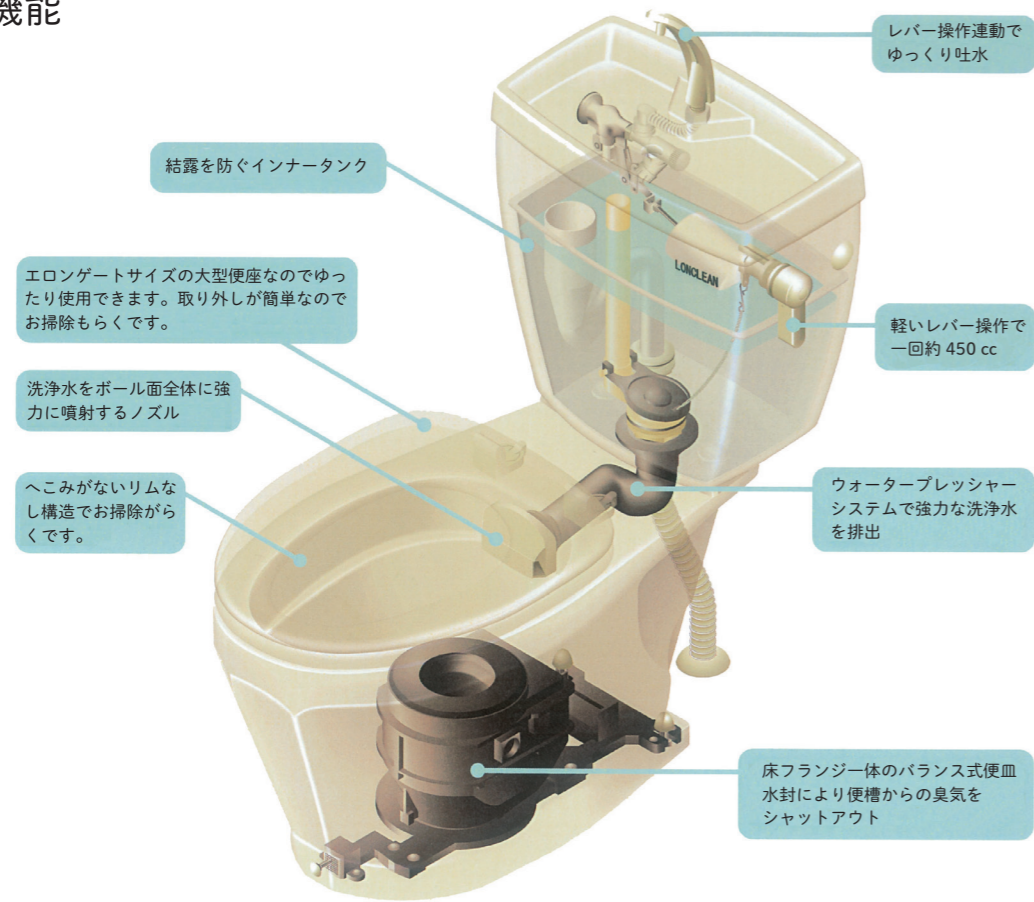

便器の機能

簡単な部品の交換で水洗便器に早変わり

水洗化するとサイフォン便器になります。洗浄水量は約8リットルです。水洗用床トラップに替えて便器をのせるだけの作業です。(便器にトラップを取り付ける面倒な作業がありません。)

水洗便器への切り替え部品

品番	品名	価格(税別)
CZ-61000	LR-570 用水洗化キット	¥35,000
CZ-61050	LR-570 用水洗化キット (ヒーター付)	¥48,000

※色指定してください。(末尾 6: オフホワイト 7: ブルーグレー 8: ピンク) SS-2000 (550) には対応できません。別途お問い合わせください。

水洗化対応便器 (トラップ式) / エロンゲートサイズ

LR-570

ゆくゆくは、水洗化される地域にピッタリの簡易水洗便器です

ロンクリーン記号表示

機種名	H	F	P	N	KN	MB・MA
器具が◎仕様の場合 L・LUのみ	暖房便座付	凍結防止用ヒーター付	手洗付	水抜きタイプ洗浄ノズル付	室内配管用洗浄ノズル	マルチシャワー付

温水洗浄便座

①MA31は、MB31の¥11,100UP
 ②MA32は、MB32の¥12,500UP
 例) LR-570P, MA32 価格264,000円
 温水洗浄便座の詳細は、P22・23をご参照ください。

洗浄ノズル付以外は止水栓は含まれておりません。

全て税別価格です。

⚠️ ※洗浄ノズルの水を出す時は、必ず便器内に向けホースを折り曲げないようご使用ください。
 ※洗浄ノズルを掛けるフックの位置は、止水栓より高く取り付けてください。